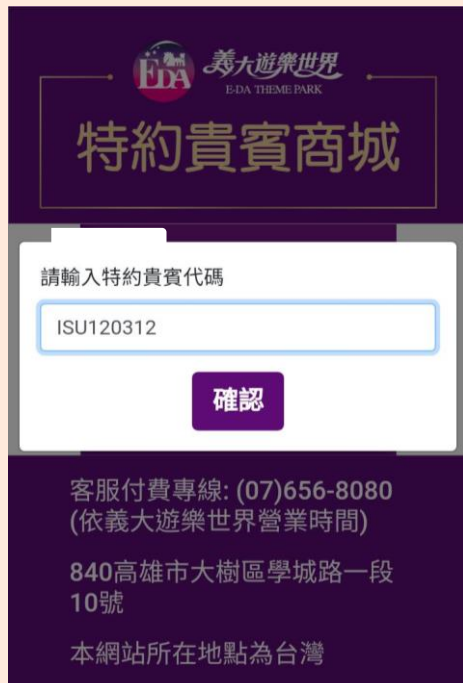

步驟一

帶著您的**手機和信用卡**
至義大遊樂世界售票大廳
(Mall C區 B1F)

找到現場QR Code並掃描

(如右圖)

**2022特約貴賓
專屬快速購票優惠**

信用卡快速購票入園
限當日購票使用，逾期無效

注意：如需購買其他優惠票者請至售票亭排隊辦理

輸入指定優惠代碼
專業諮詢07-6568168

步驟二

1

2

掃描後進到圖①畫面，

點選 **特約貴賓購票**，

再於圖②畫面輸入特約貴賓代碼。

(代碼為簽署單位統編或指定代碼)

步驟三